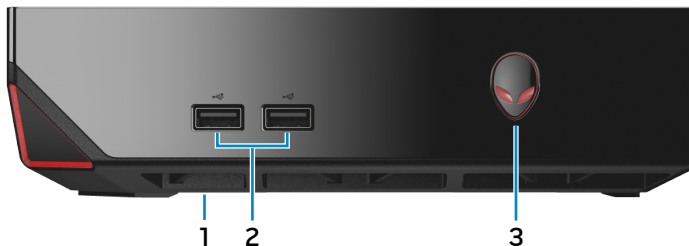

2014 - 09 Rev. A00

Regulatorisk model: D07U | Type: D07U001

Computermodel: Alienware Alpha

ALIENWARE 

Forfra

Forfra

Tilbage

1 USB 2.0-port (under USB-portdækslet)

Tilslut en Bluetooth/trådløs modtager til trådløst tastatur, mus, etc.

2 USB 2.0-porte (2)

Tilslut eksternt udstyr så som lagerenheder, printere, etc. Giver dataoverførselshastighed op til 480 Mbps.

3 Tænd/sluk-knap